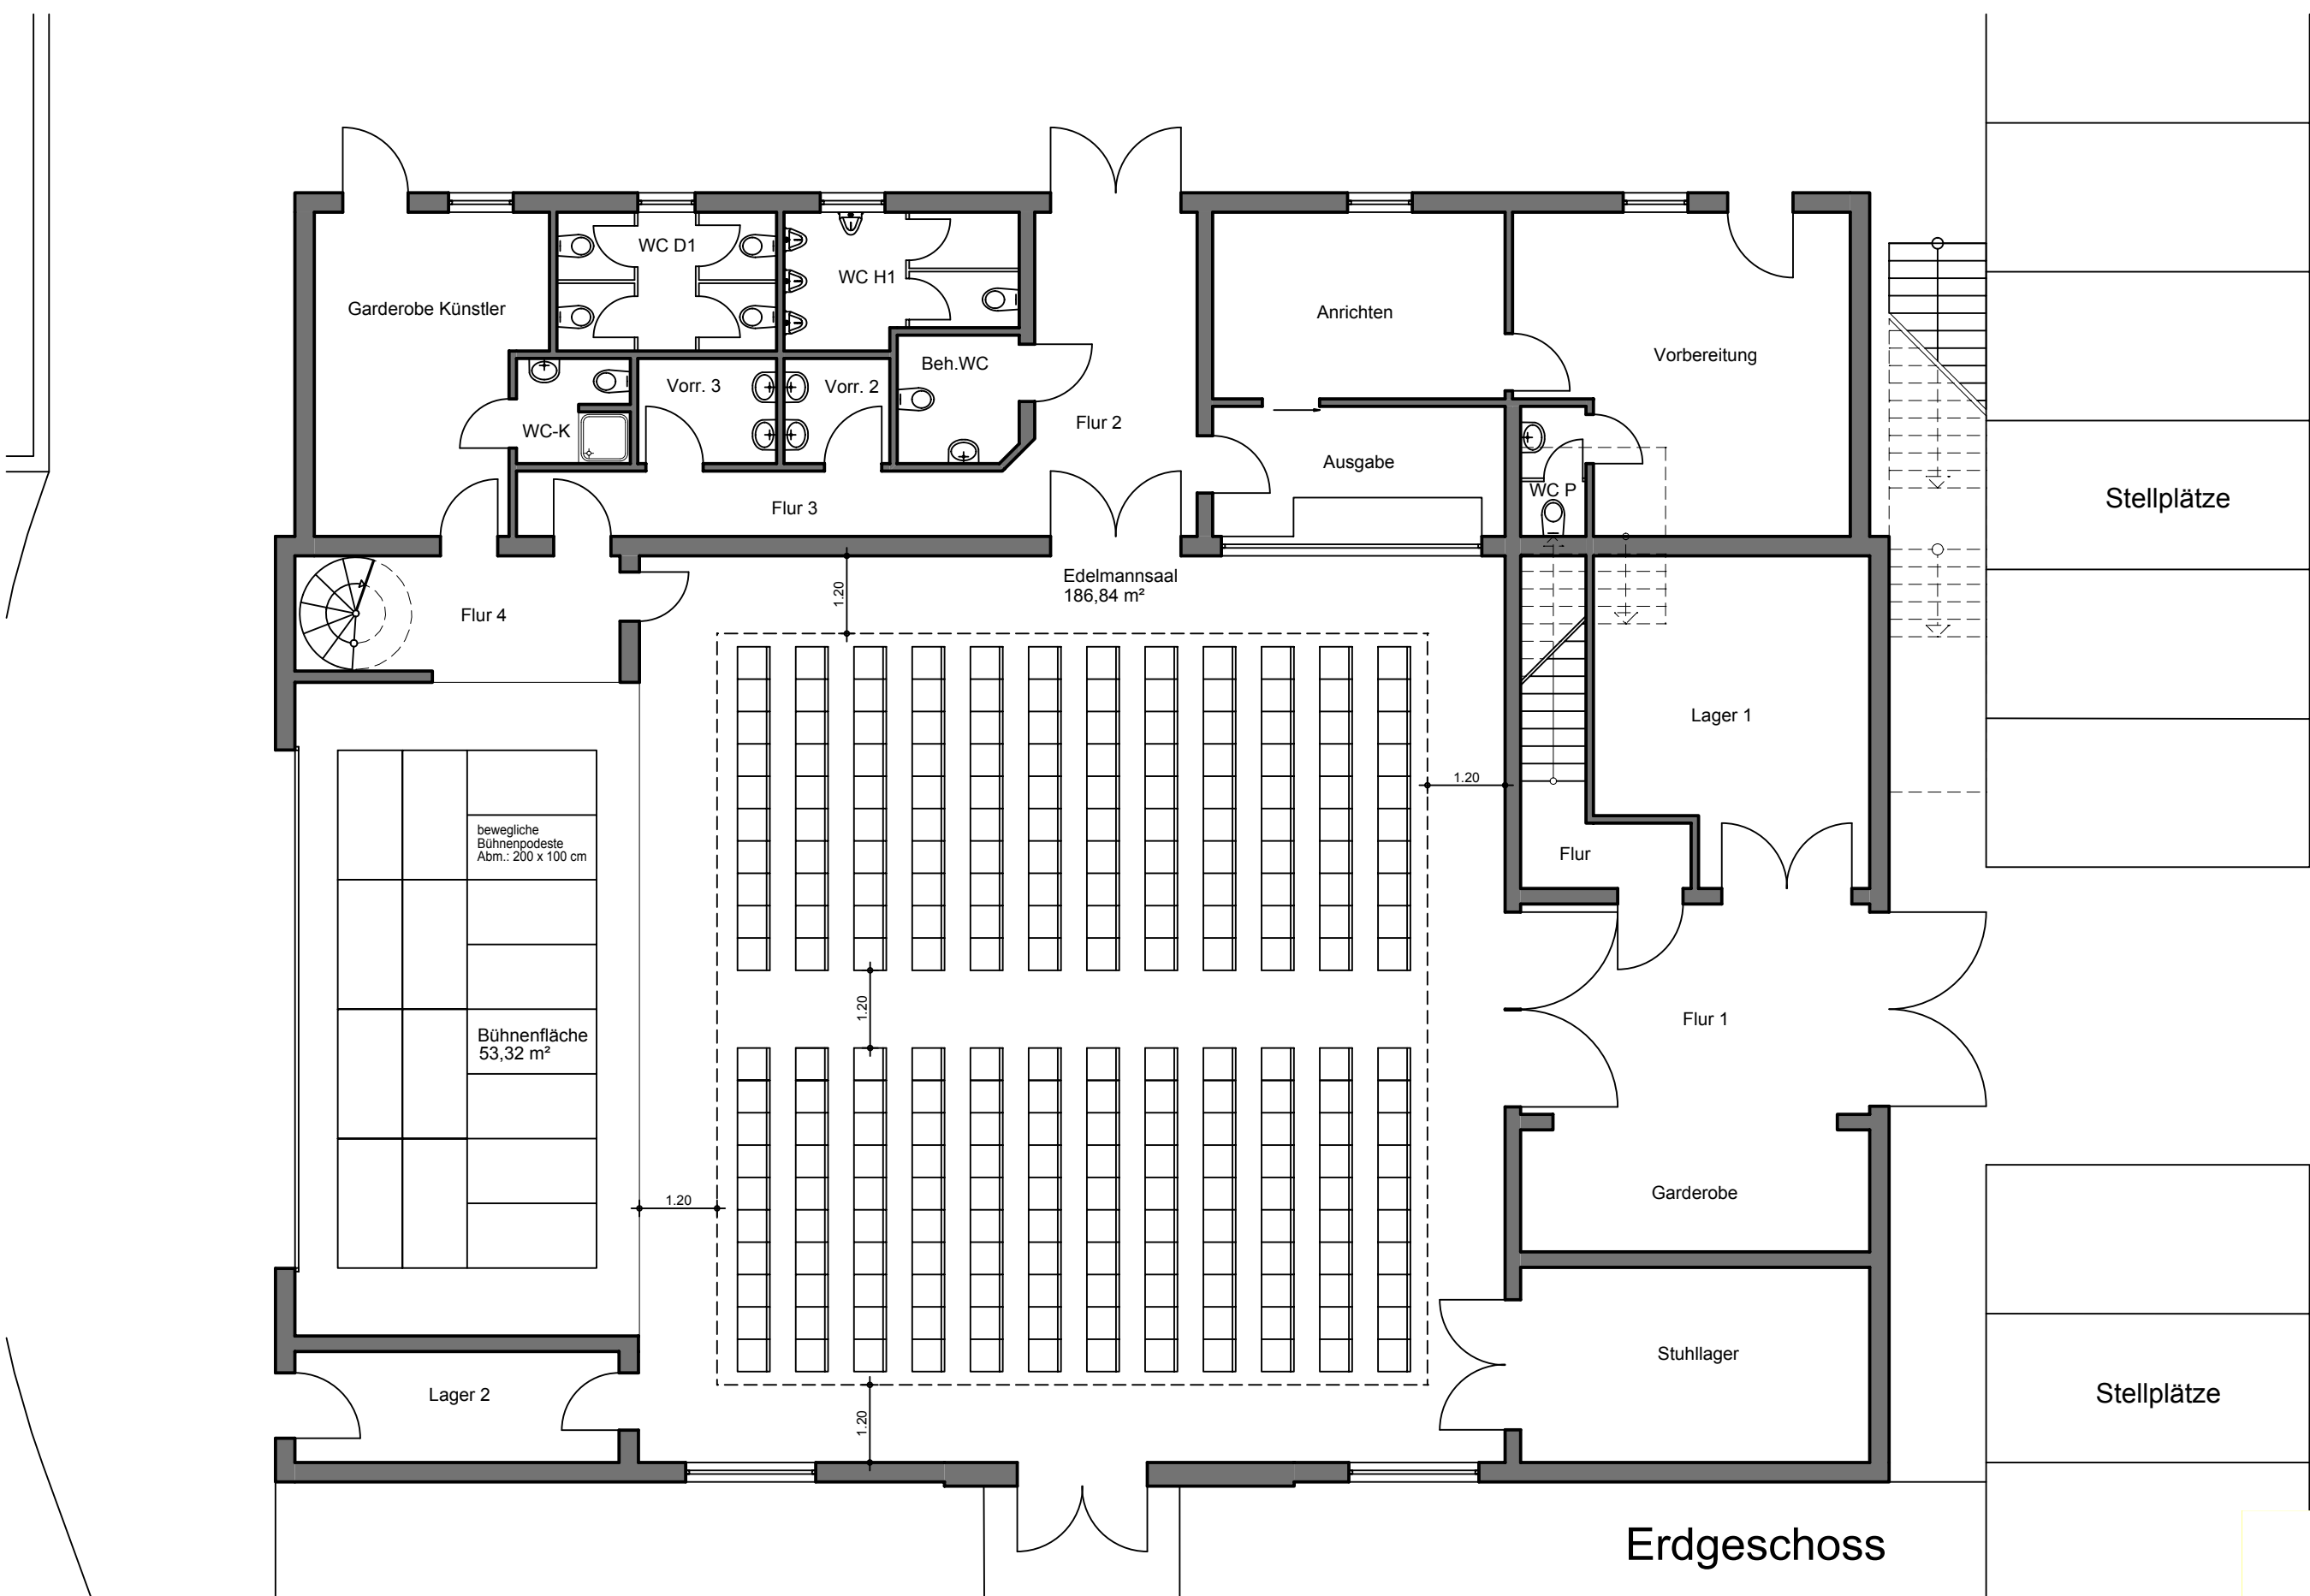

Erdgeschoss

Bestuhlungsplan 7
Edelmannsaal

14 Reihen
306 Sitzplätze

erstellt:
Geißler Stefan
Architekturbüro

Grundweg 2
97261 Güntersleben
geissler.stefan@t-online.de
Güntersleben, den 15.10.2010

Erdgeschoss

Bestuhlungsplan 8 Edelmannsaal

2 Blöcke, 12 Reihen
240 Sitzplätze

erstellt:
Geißler Stefan
Architekturbüro

Grundweg 2
97261 Günterleben
geissler.stefan@t-online.de
Günterleben, den 15.10.2010